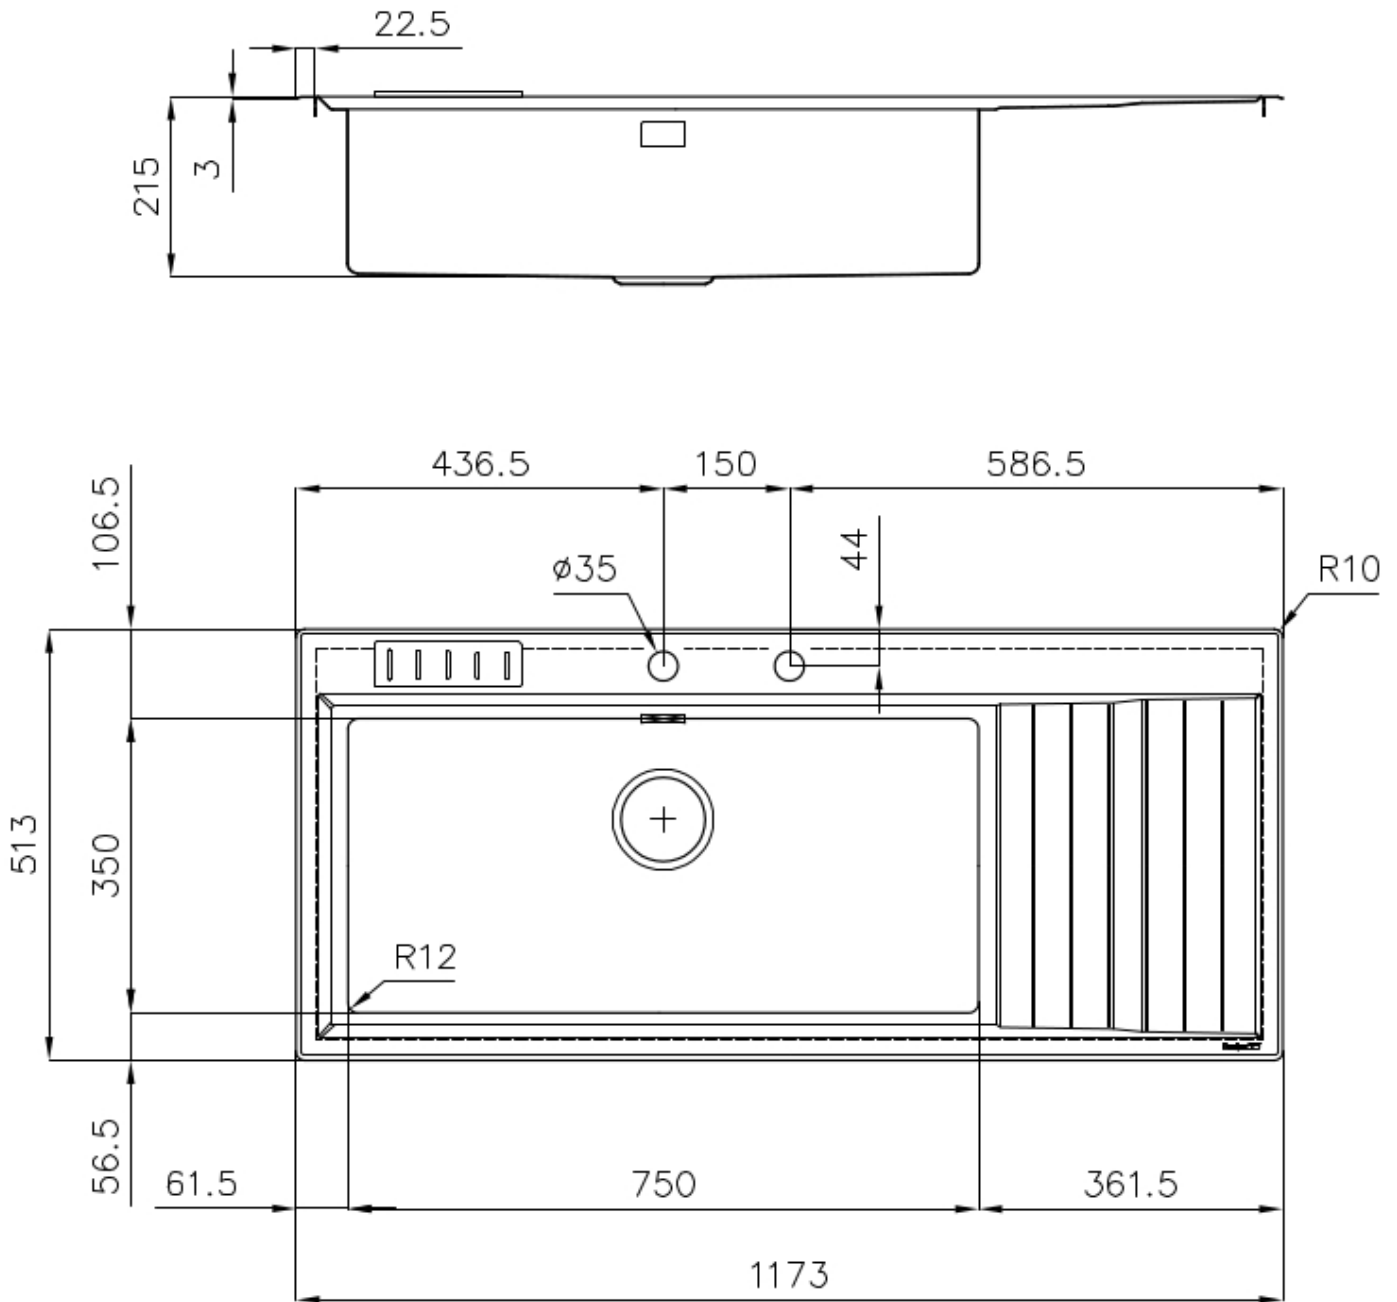

DATI TECNICI